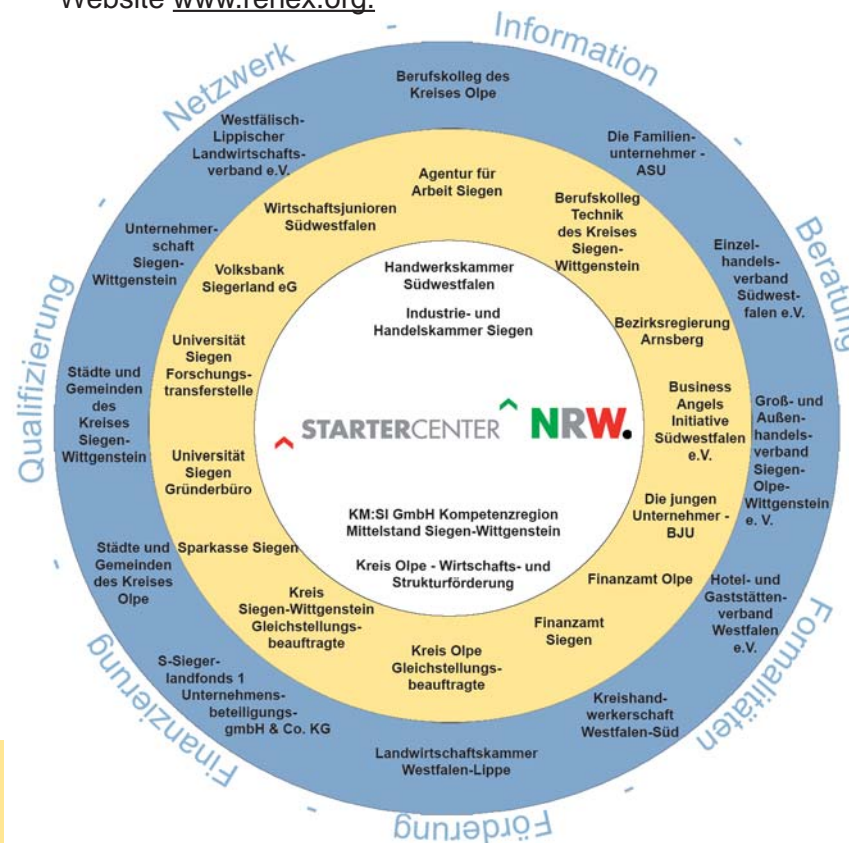

RENEX Arbeitskreis

RENEX ist das **RE**gionale **NE**tzwerk **EX**istenzgründung in der Region Siegen-Wittgenstein und Olpe.

Im Netzwerk arbeiten kompetente Partner aus Wirtschaft und Einrichtungen der öffentlichen Hand zum Thema Existenzgründung und -festigung in der Region Hand in Hand.

Das Netzwerk organisiert sich über regelmäßige Arbeitskreissitzungen und über die gemeinsame Website www.renex.org.

STARTERCENTER NRW

Erste Anlaufstellen für alle, die sich selbstständig machen möchten, sind die STARTERCENTER NRW der Region Siegen und Olpe.

Hier erhalten Gründerinnen und Gründer erste grundlegende Informationen und Erstberatung.

Darüber hinaus nehmen die STARTERCENTER eine Verteilfunktion wahr. Sie helfen dabei, für alle fachspezifischen Beratungen die passenden Ansprechpartner im Netzwerk zu finden.

- STARTERCENTER
- Mitglieder Arbeitskreis RENEX
- RENEX-Akteure