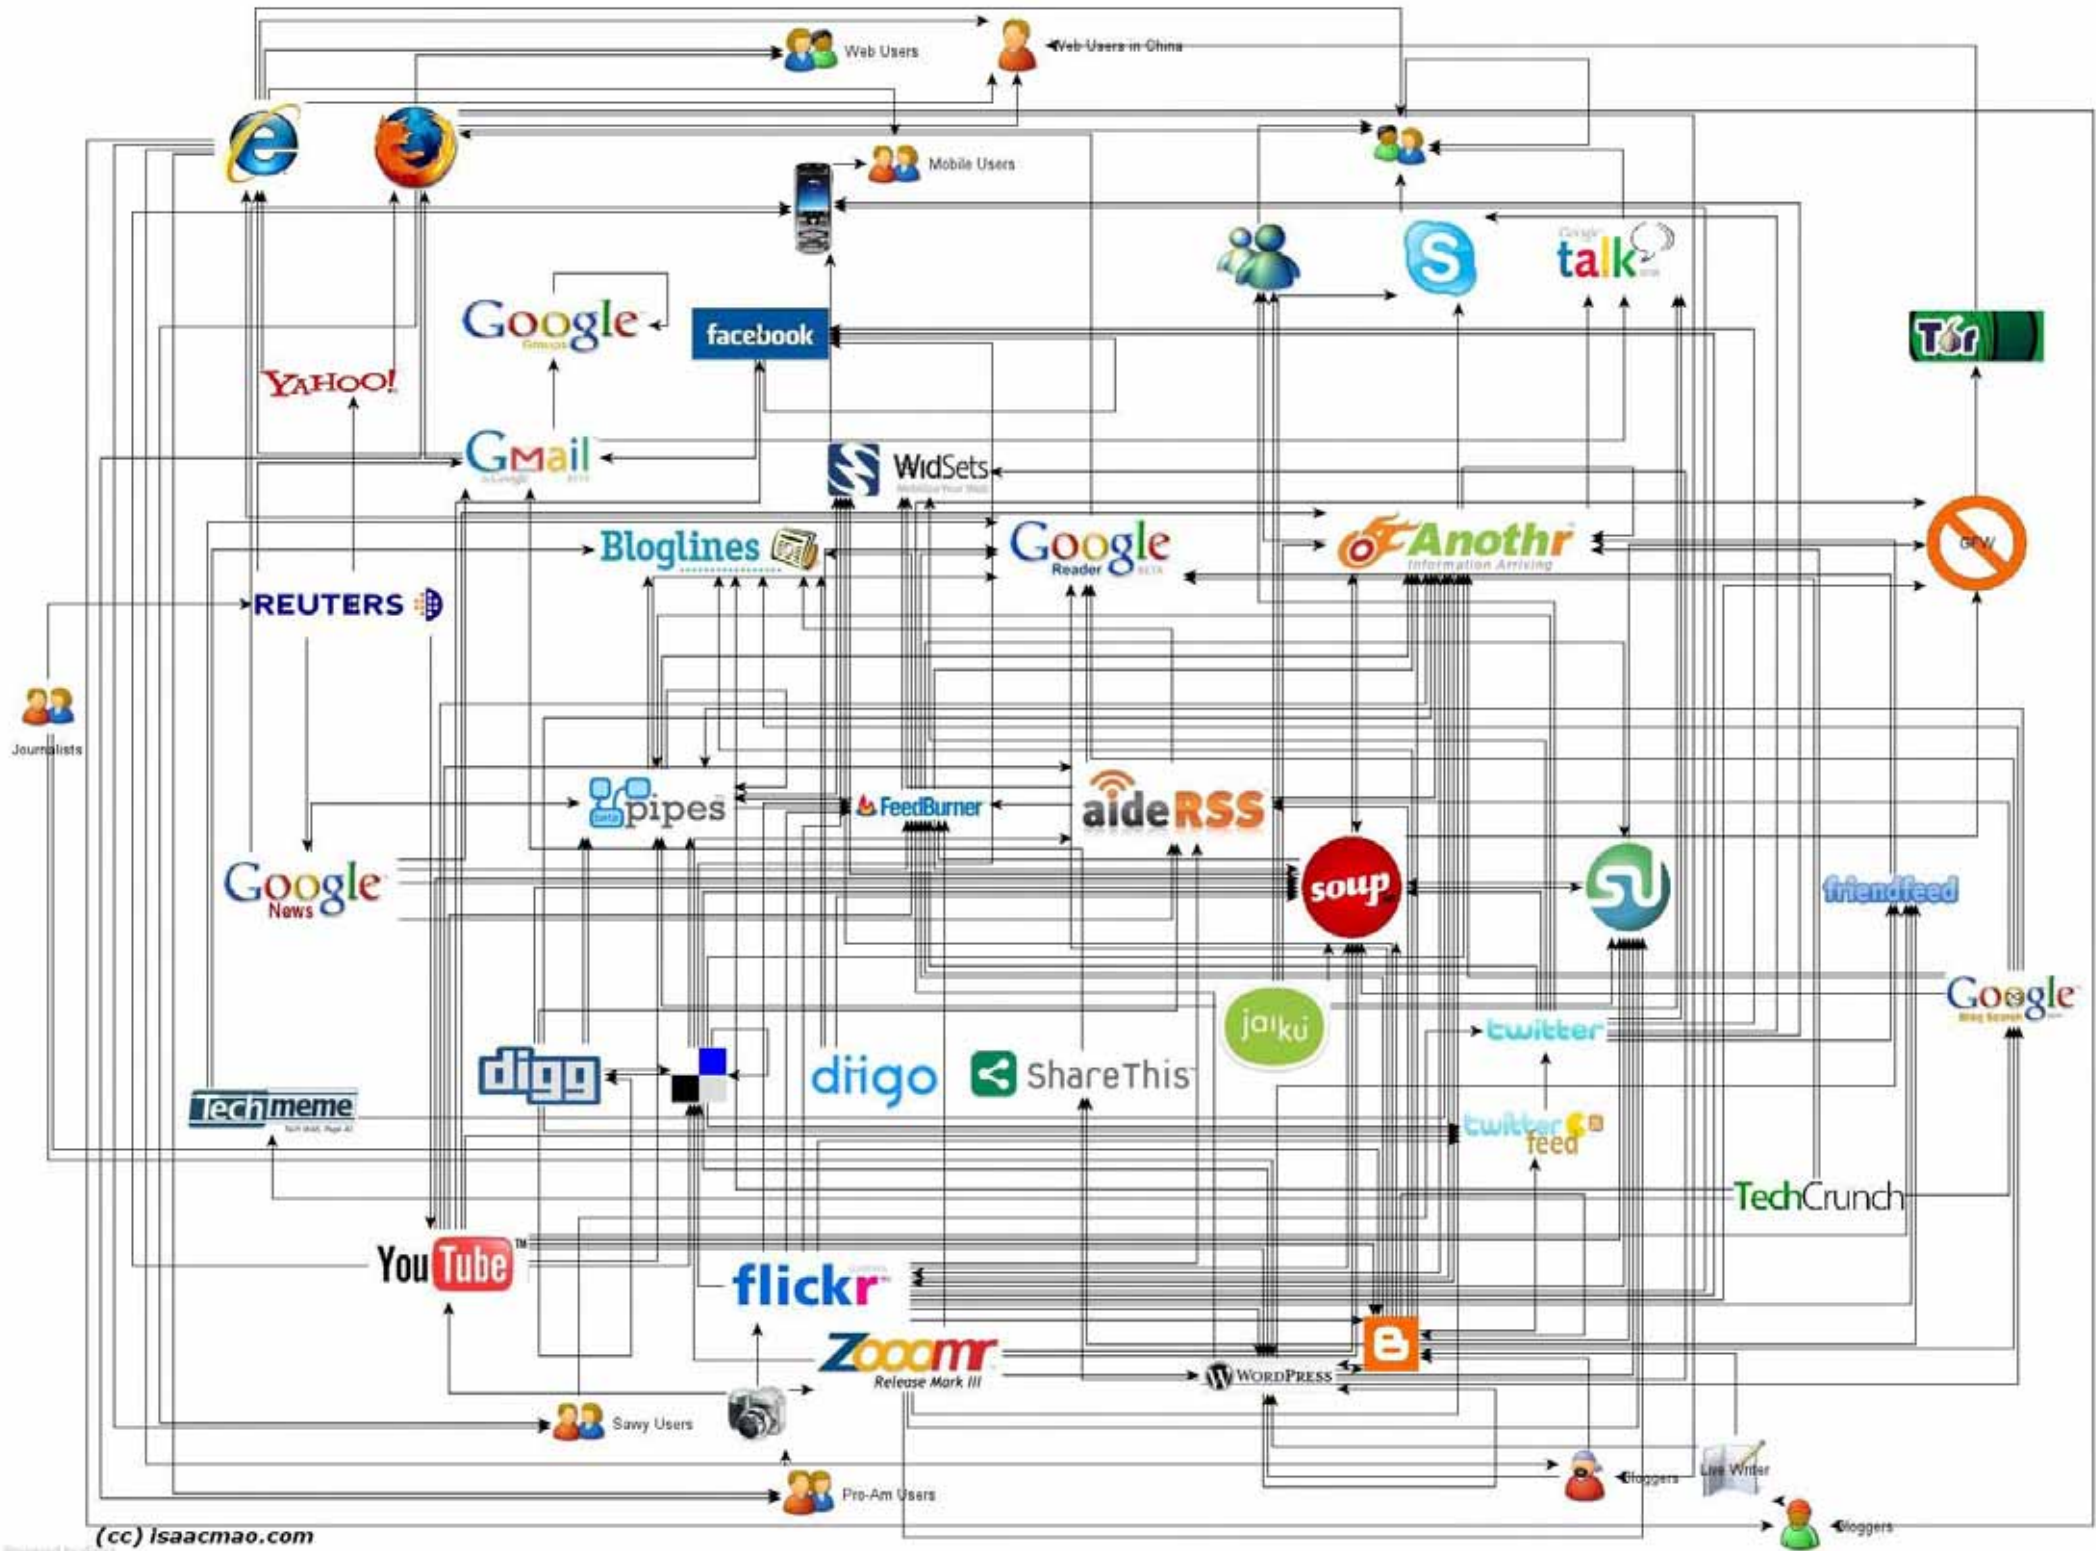

# HISTORIE

Einzelpersonengesellschaft,  
gegründet von  
Patrick Schulte

1998

Wandlung zur  
billiton internet  
services GmbH

2000

Umzug ins LYZ

2004

1999

Gründung der  
billiton internet  
services GbR

2001

Eröffnung einer Niederlassung im Saarland,  
Standort Beethovenplatz in Saarbrücken

2010

**Wir bieten Ihnen ein großes Spektrum an hochwertigen Produkten**

Referenzen

Quelle: BITKOM/ETIO

Quelle: Pew Research Center

www.shop-naschwerk.de

My Profile

DASHBOARD

RESEARCH

LINKS