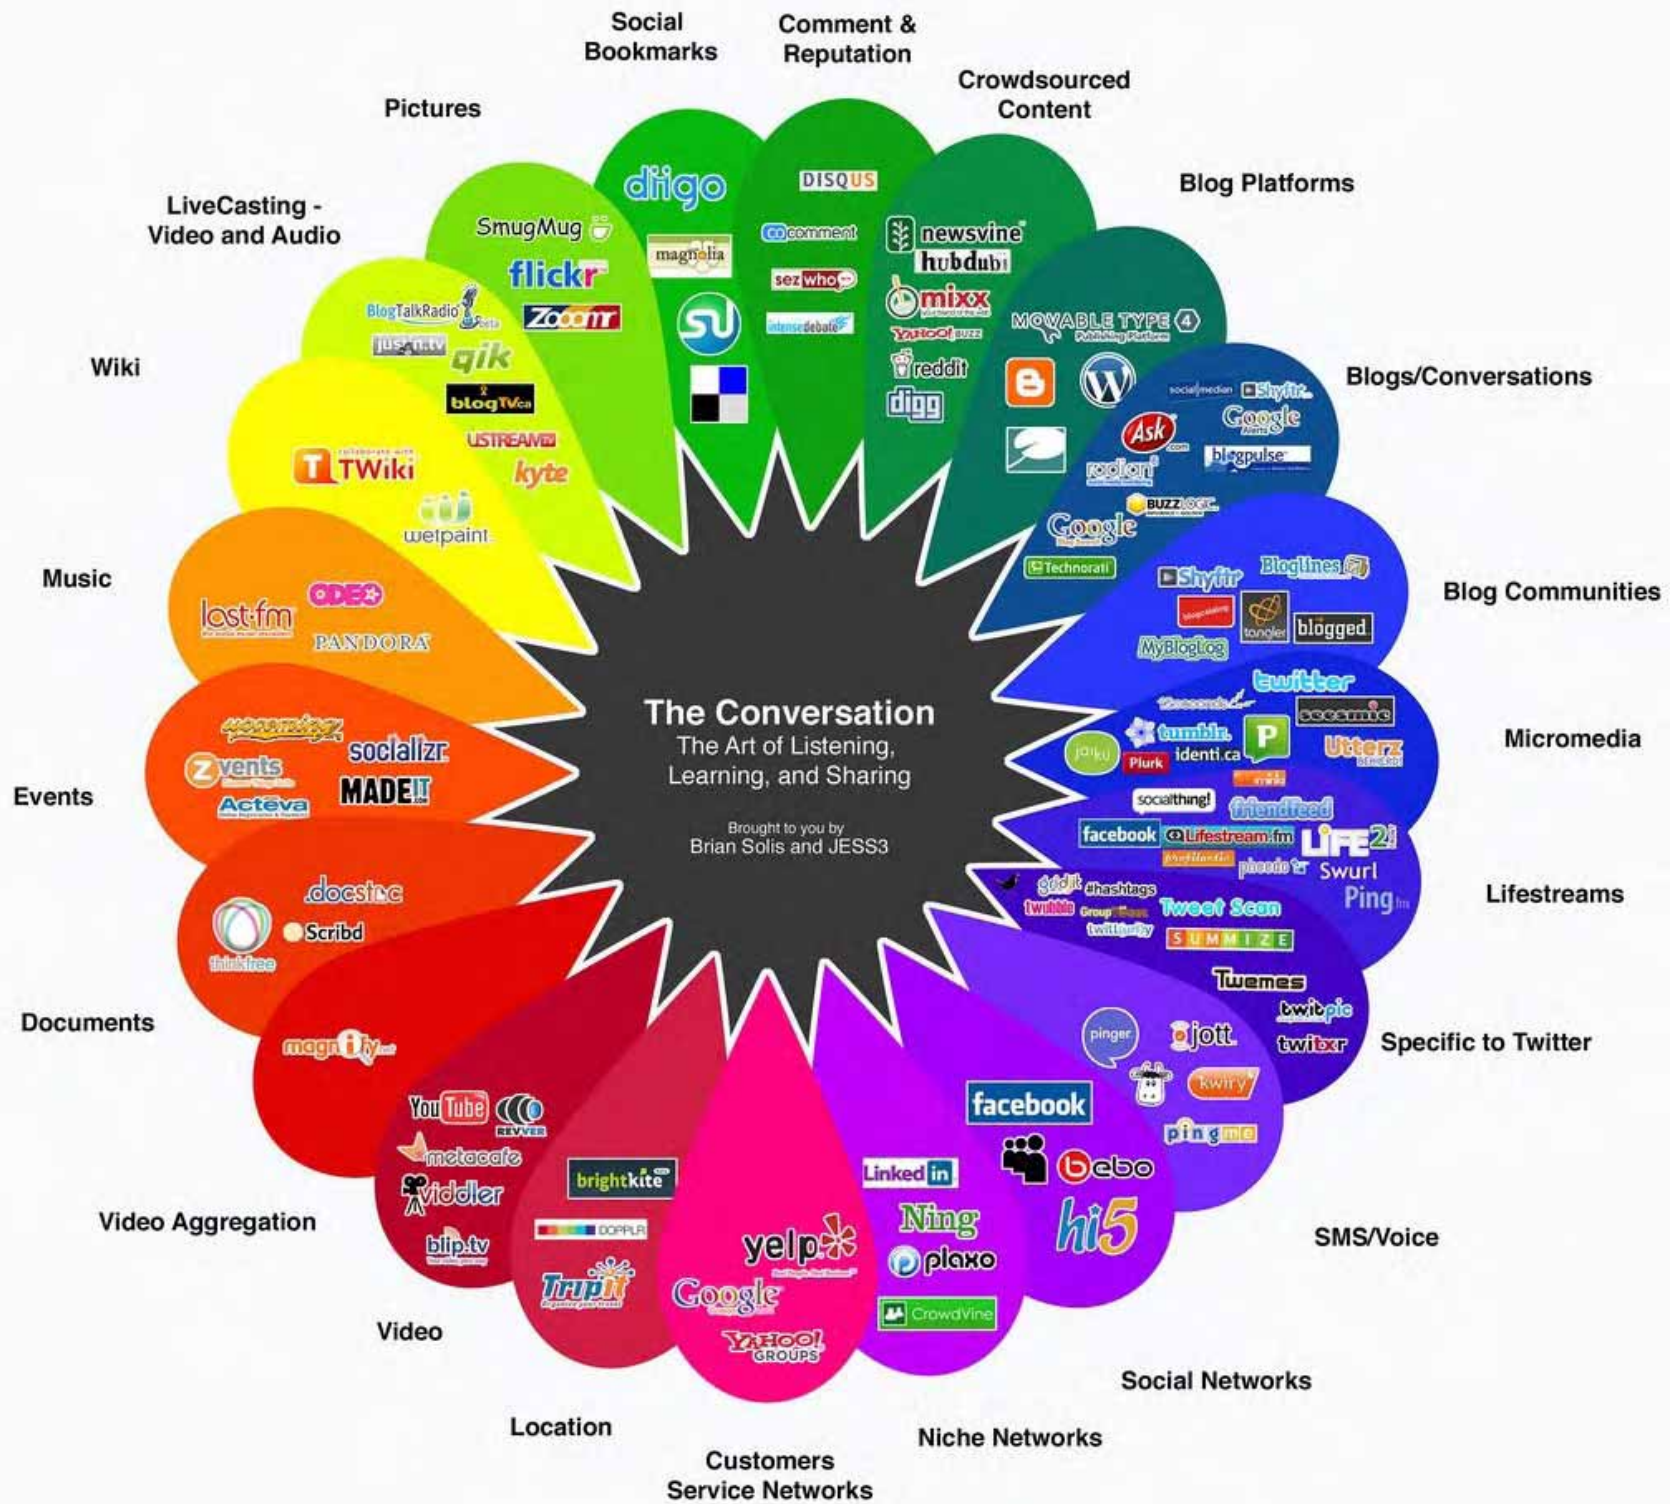

# HISTORIE

Einzelpersonengesellschaft,  
gegründet von  
Patrick Schulte

1998

Wandlung zur  
billiton internet  
services GmbH

2000

Umzug ins LYZ

2004

1999

Gründung der  
billiton internet  
services GbR

2001

Eröffnung einer Niederlassung im Saarland,  
Standort Beethovenplatz in Saarbrücken

2010

**Wir bieten Ihnen ein großes Spektrum an hochwertigen Produkten**

Referenzen

Quelle: BITKOM/ETIO

Quelle: Pew Research Center

www.shop-naschwerk.de

My Profile

DASHBOARD

RESEARCH

LINKS