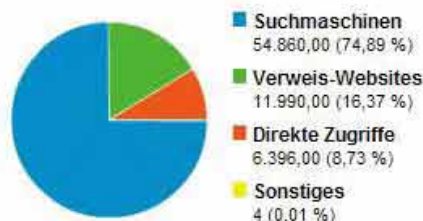

Übersicht über die Zugriffsquellen

Bericht anzeigen

Content-Übersicht

Seiten	Seitenaufrufe	% Seitenaufrufe
	12.721	3,33 %
	8.288	2,17 %
	7.436	1,95 %
	3.978	1,04 %
	3.458	0,90 %

Bericht anzeigen