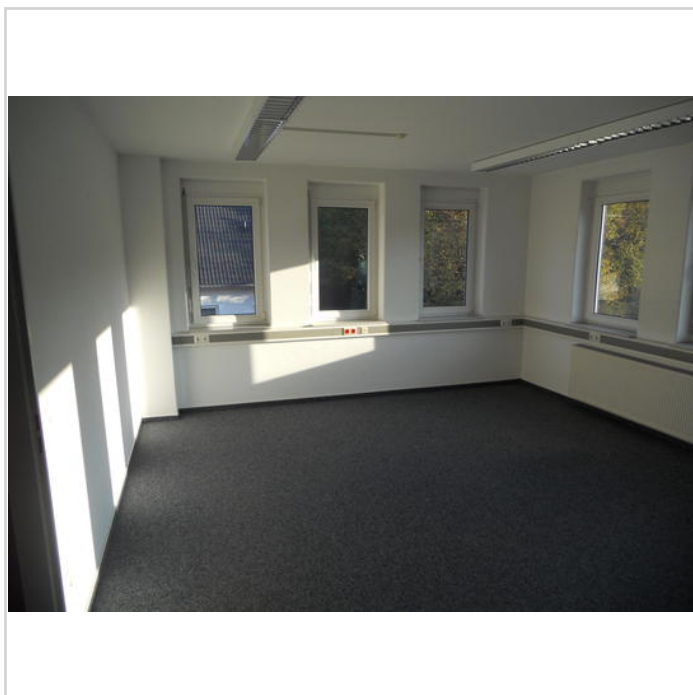

Repräsentative Büroetage 148,5 qm

An der Netpfe 61

57250 Netphen, Siegen-Wittgenstein (Kreis)

Miet-/Kaufobjekt: Miete

Büro-/Praxisfläche: 148,50 m²

Miete pro m²: 5,74 EUR

Büro exemplarisch