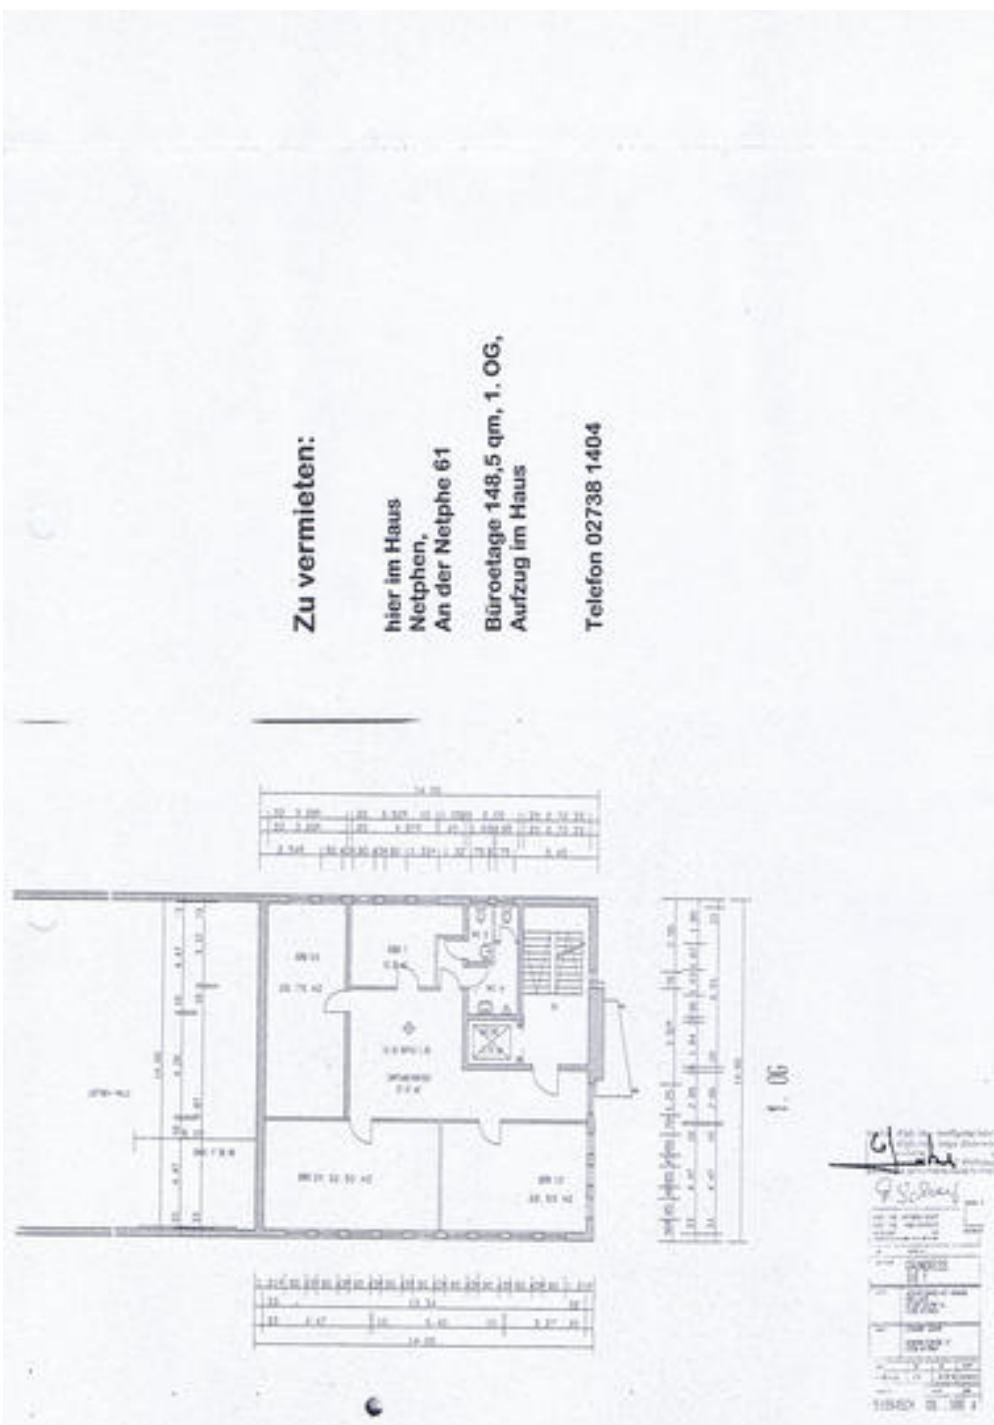

Repräsentative Büroetage 148,5 qm

An der Netpfe 61
57250 Netphen, Siegen-Wittgenstein (Kreis)

Miet-/Kaufobjekt: Miete
Büro-/Praxisfläche: 148,50 m²
Miete pro m²: 5,74 EUR

Zu vermieten:

hier im Haus
Netphen,
An der Netpfe 61
Büroetage 148,5 qm, 1. OG,
Aufzug im Haus
Telefon 02738 1404

Grundriss